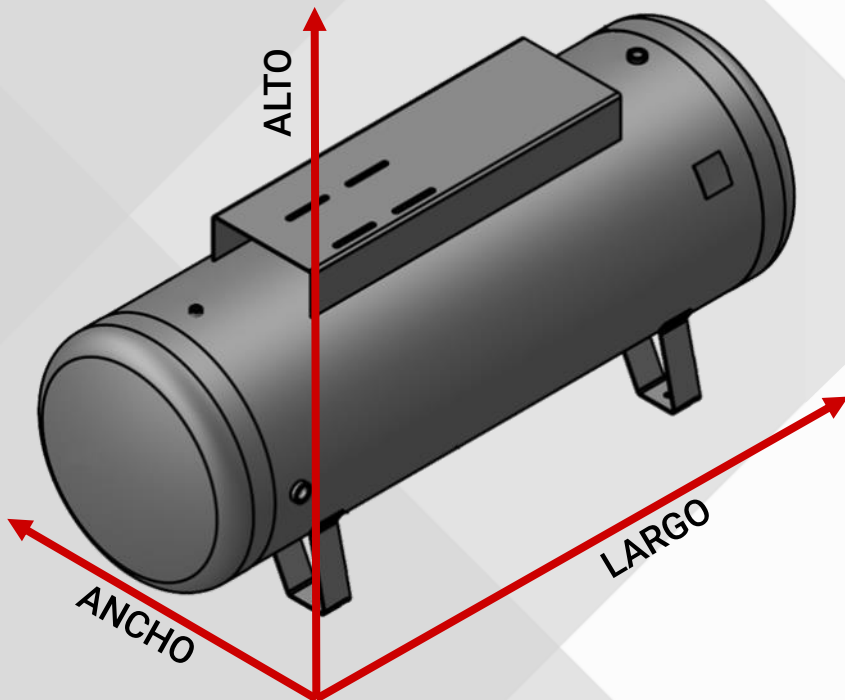

Tanques para aire

Air tanks

STARLINE
air compressor

TANQUES DE AIRE HORIZONTAL

MODELO	LITROS	POSICIÓN	CALIBRE	PSI máx.	MEDIAS (cm)			BASE PISO	ACABADO
					LARGO	ANCHO	ALTO*		
IAHP1	235	HORIZONTAL	13	150	125	51	66	PATAS	FONDEADO
								CON TABLAS	PINTADO
IAHP4	300	HORIZONTAL	0.146"	200	111	61	76	PATAS	FONDEADO
								CON TABLAS	PINTADO
IAHE4	300 	HORIZONTAL	3/16"	200	111	61	76	CON TABLAS	PINTADO/3HP
								CON TABLAS	PINTADO/5HP
IAHP5	500	HORIZONTAL	0.146"	200	180	61	78	PATAS	FONDEADO
								CON TABLAS	PINTADO
IAHP6	1000	HORIZONTAL	0.205"	200	234	76	91	PATAS	FONDEADO
								CON TABLAS	PINTADO

*Altura del tanque sin tablas.