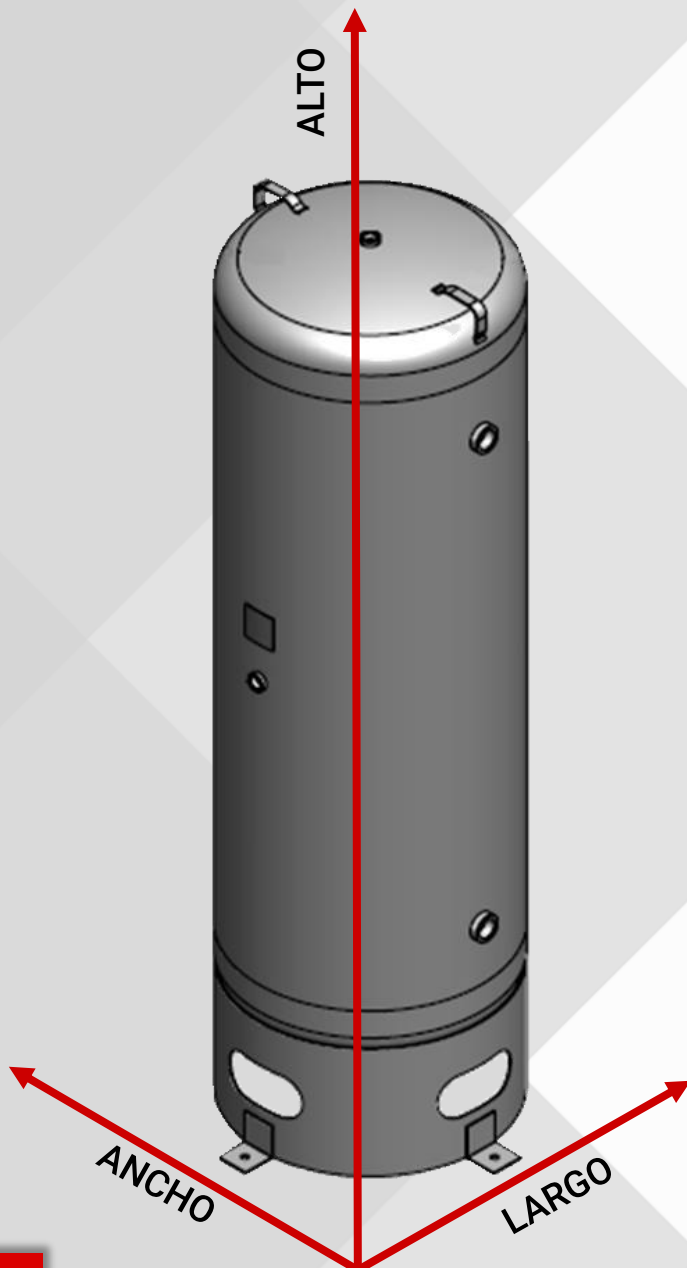

Tanques para aire

Air tanks

STARLINE
air compressor

TANQUES DE AIRE PULMÓN

MODELO	LITROS	POSICIÓN	CALIBRE	PSI máx.	MEDIAS (cm)			BASE PISO	ACABADO
					LARGO	ANCHO	ALTO*		
IAVP5	500	VERTICAL PULON	0.146"	200	61	61	203	FALDON	FONDEADO
								CON TABLAS	PINTADO
IAVP7	1000	VERTICAL PULON	0.146"	200	76	76	254	FALDON	FONDEADO
								CON TABLAS	PINTADO

*Altura del tanque sin tablas.