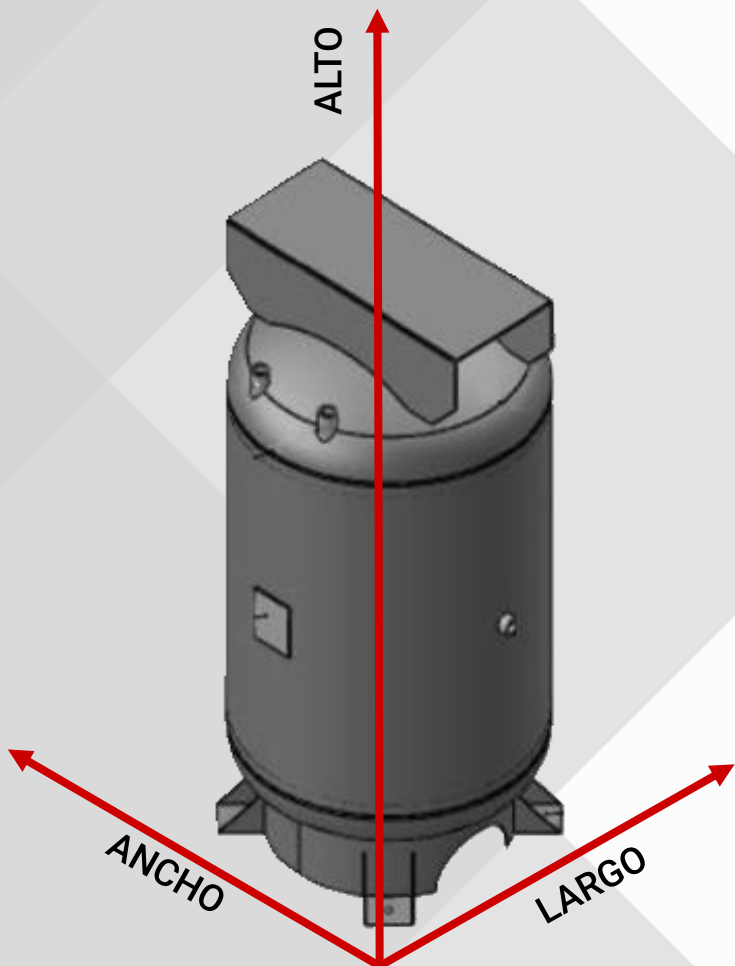

Tanques para aire

Air tanks

STARLINE
air compressor

TANQUES DE AIRE **VERTICAL**

MODELO	LITROS	POSICIÓN	CALIBRE	PSI máx.	MEDIAS (cm)			BASE PISO	ACABADO
					LARGO	ANCHO	ALTO*		
IAVP1	150	VERTICAL	13	150	51	51	102	FALDON	FONDEADO
								CON TABLAS	PINTADO
IAVP2	235	VERTICAL	13	150	51	51	140	FALDON	FONDEADO
								CON TABLAS	PINTADO
IAVP4	300	VERTICAL	0.146"	200	76	61	132	FALDON	FONDEADO
								CON TABLAS	PINTADO
IAVE4	300 	VERTICAL	3/16"	200	61	61	119	CON TABLAS	PINTADO/3HP
								CON TABLAS	PINTADO/5HP
IAVP6	500	VERTICAL	0.146"	200	76	76	147	FALDON	FONDEADO
								CON TABLAS	PINTADO

*Altura del tanque sin tablas.